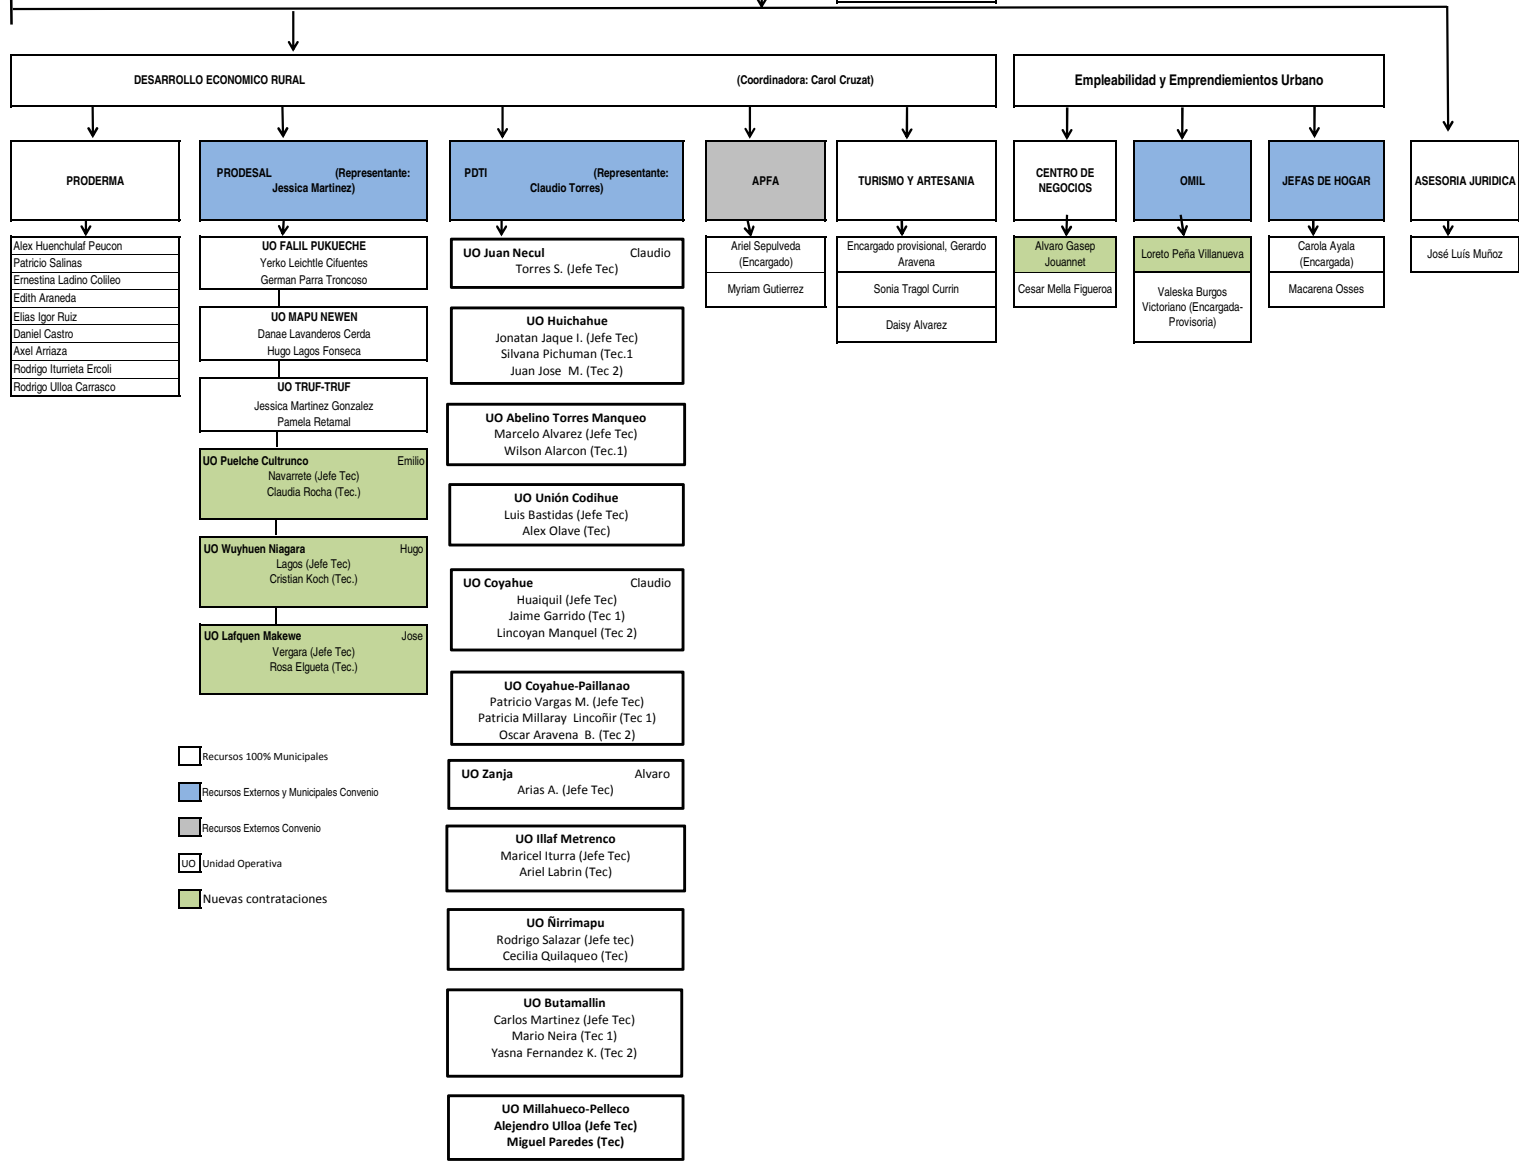

UDEL
Gabriel Mercado Elgueta

Ema Ovando Medina
Apoyo Admin.

- Recursos 100% Municipales
- Recursos Externos y Municipales Convenio
- Recursos Externos Convenio
- Unidad Operativa
- Nuevas contrataciones